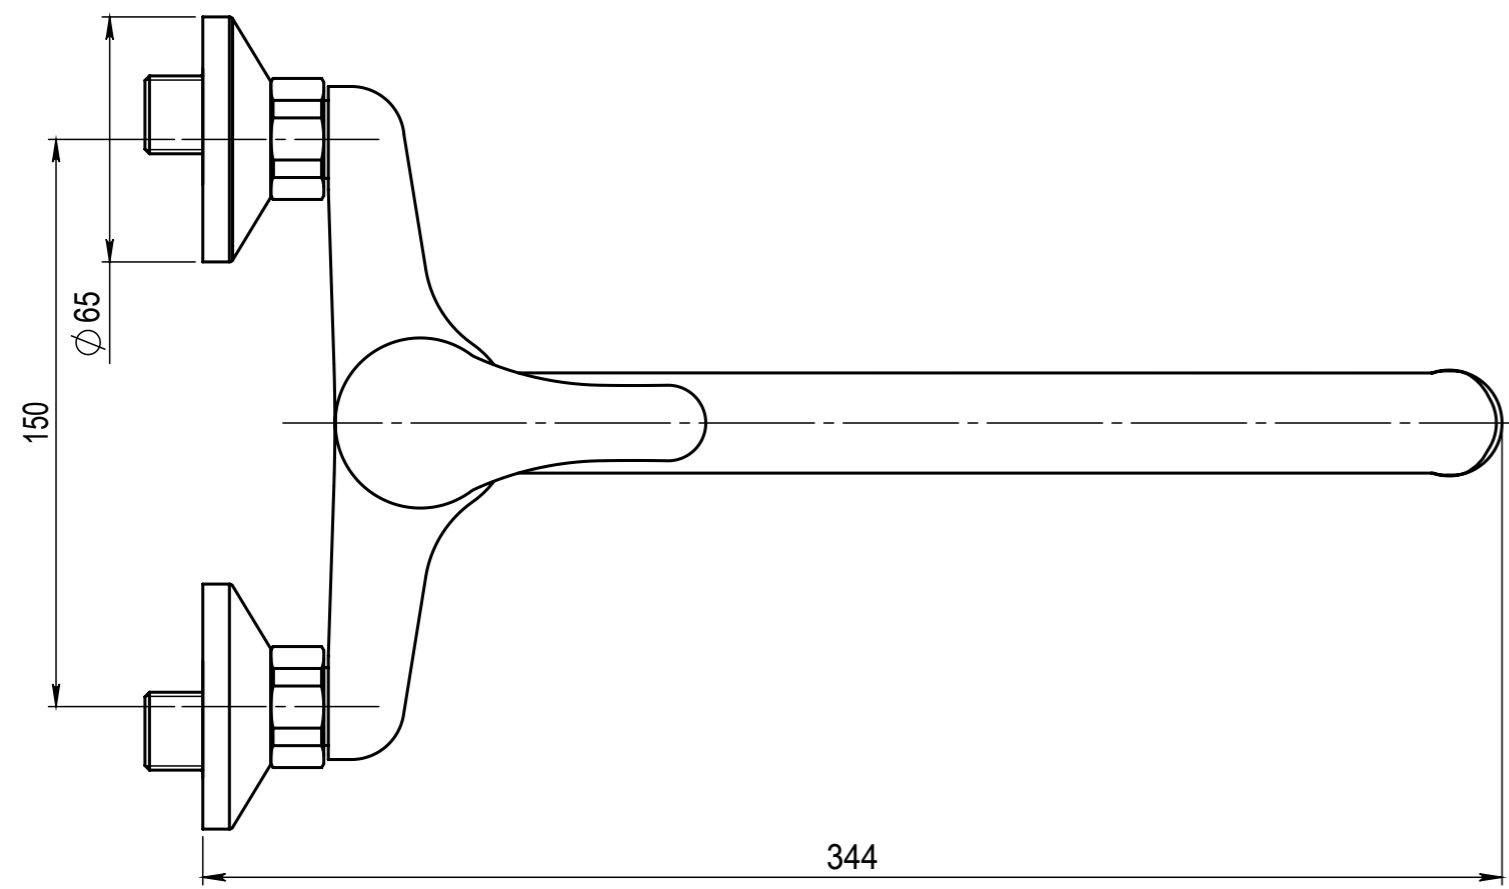

Číslo revize 00

Typ baterie	NÁSTĚNNÁ UMYVADLOVÁ A SPRCHOVÁ BATERIE
Řada	SLIM
Poznámka	ROZMĚROVÝ VÝKRES

 JB SANITARY		A3

Revision no. 00

Faucet type	WALL BATH AND SHOWER MIXER
Series	SLIM
Note	DIMENSIONAL DRAWING