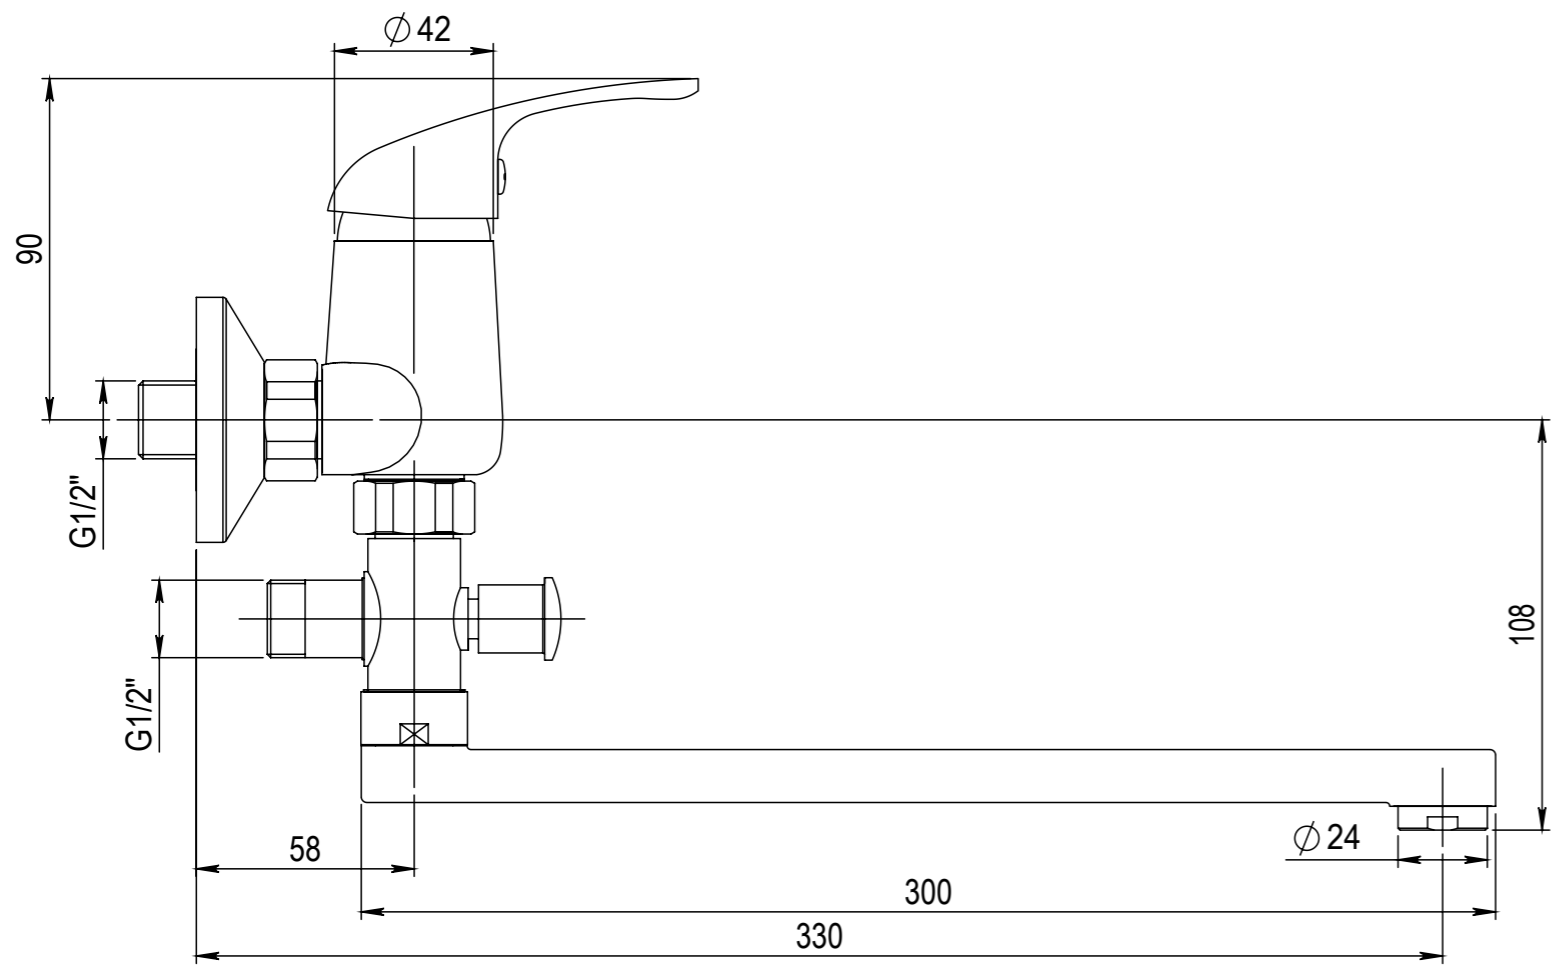

Číslo revize 00

Typ baterie	NÁSTĚNNÁ UMYVADLOVÁ A SPRCHOVÁ BATERIE
Řada	SLIM
Poznámka	ROZMĚROVÝ VÝKRES

 JB SANITARY		A3

Revision no. 00

Faucet type	WALL BATH AND SHOWER MIXER
Series	SLIM
Note	DIMENSIONAL DRAWING