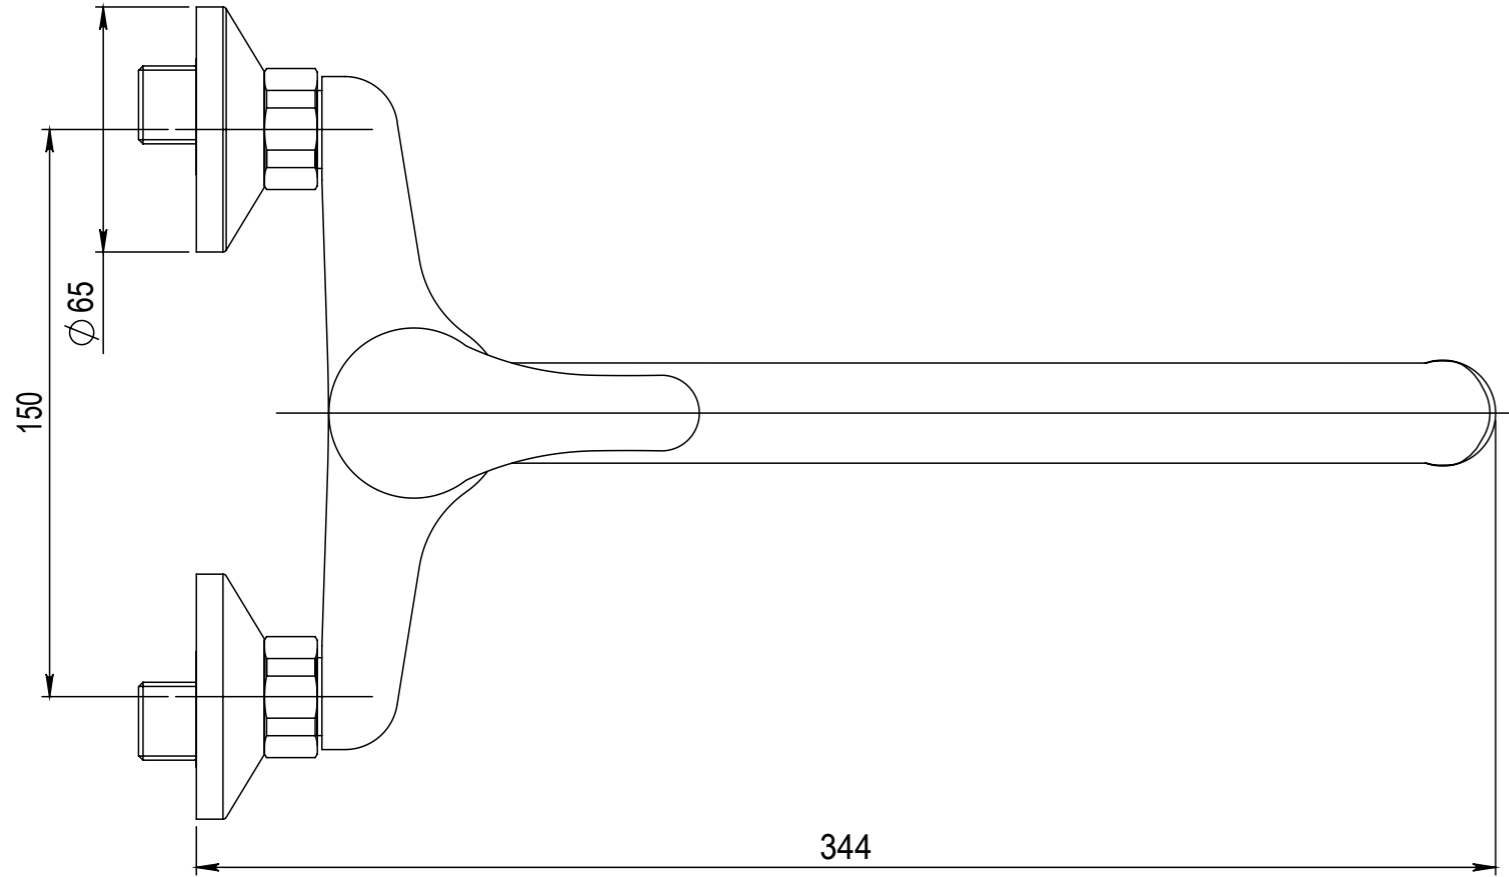

Číslo revize 00

Typ baterie	NÁSTĚNNÁ UMYVADLOVÁ A SPRCHOVÁ BATERIE
Řada	SLIM
Poznámka	ROZMĚROVÝ VÝKRES

 JB SANITARY		A3

Revision no. 00

Faucet type	WALL BATH AND SHOWER MIXER
Series	SLIM
Note	DIMENSIONAL DRAWING