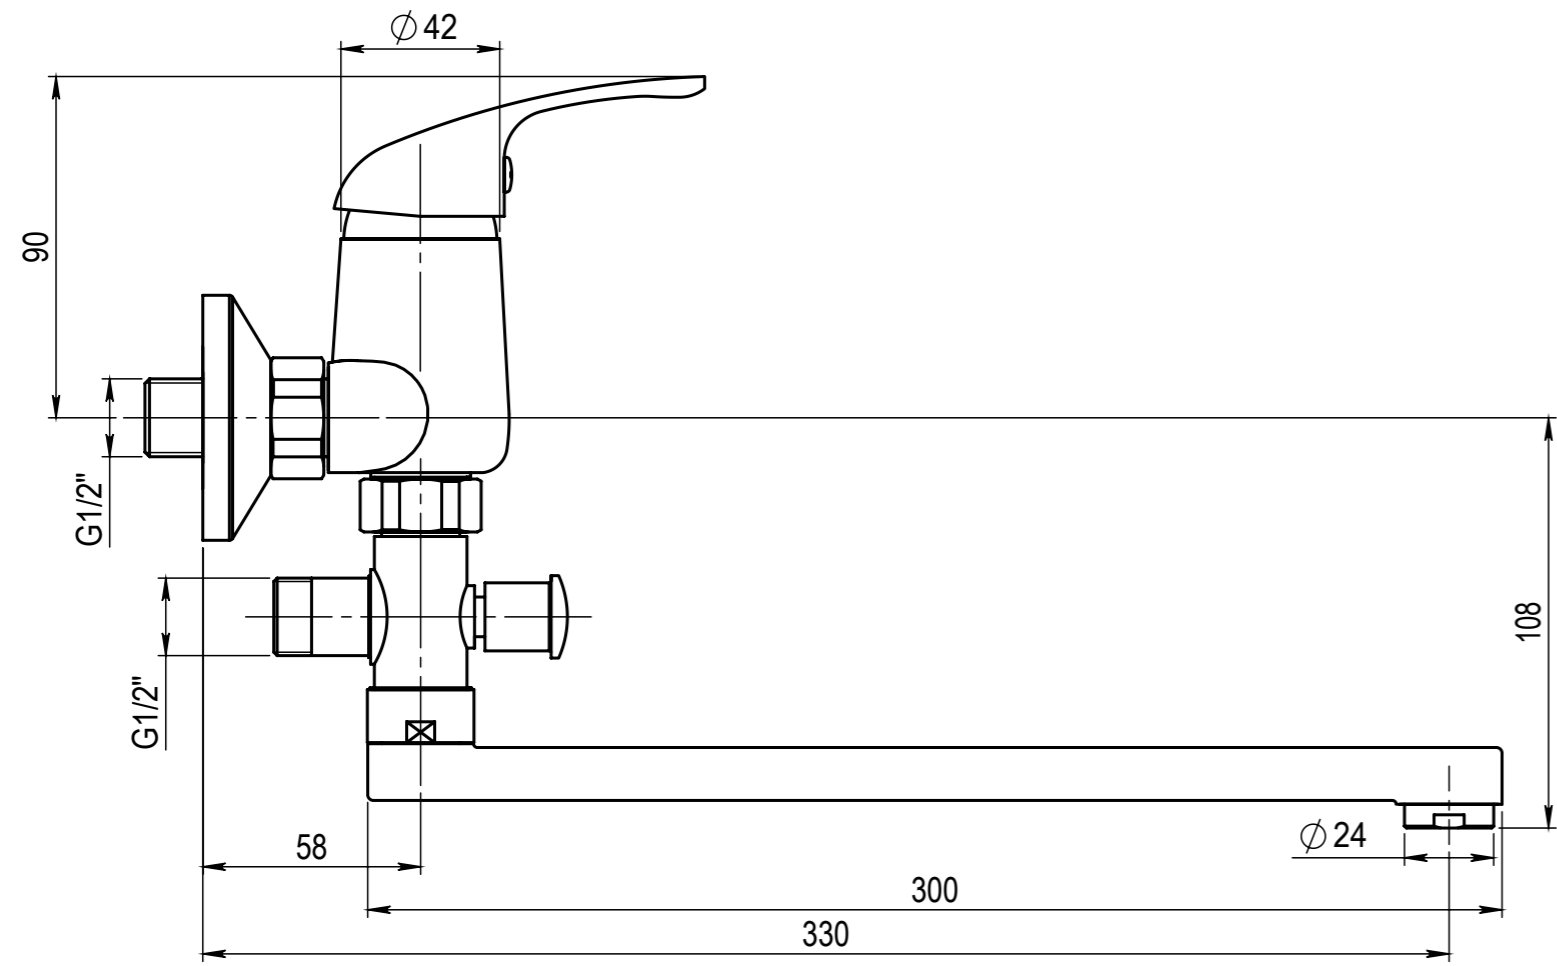

Číslo revize 00

Typ baterie	NÁSTĚNNÁ UMYVADLOVÁ A SPRCHOVÁ BATERIE
Řada	SLIM
Poznámka	ROZMĚROVÝ VÝKRES

 JB SANITARY		A3

Revision no. 00

Faucet type	WALL BATH AND SHOWER MIXER
Series	SLIM
Note	DIMENSIONAL DRAWING